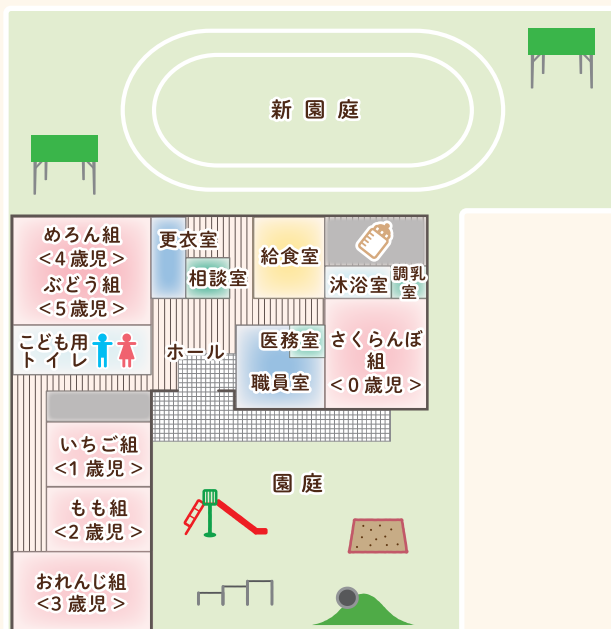

● 延長保育

利用時間	30分ごと
6:30～7:00	300円
18:00～19:00	

● 一時預かり保育

	4時間未満	追加料金(1h)	給食のみ	給食+おやつ
0～2歳児	1,500円	350円	210円	250円
3歳児以上	1,000円	300円	210円	250円

※一時預かり保育の申し込みは、ご利用希望日の1ヶ月前までにお電話にてご連絡ください。

※価格はすべて税込表記です

園内マップ

2022年9月より新園庭が
増設され、さらにのびのび
遊べる場所が増えました。

新園庭

1～3歳児室

軽量鉄骨造・平屋 / 延床面積：425.33㎡ / 敷地面積：986.37㎡ + 620㎡ (新園庭)

給食室

園庭

子ども用トイレ

保育士(正社員)募集中

子どもたちの
笑顔あふれるにじいろ園で
一緒に働きましょう。