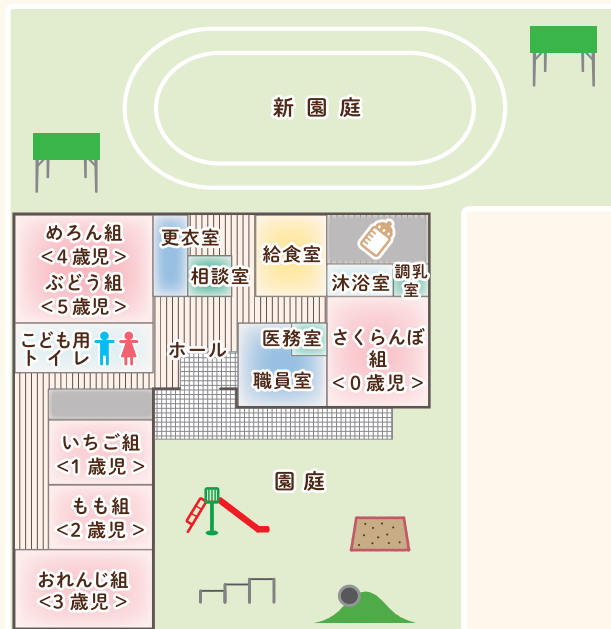

## 園内マップ

2022年9月より新園庭が  
増設され、さらにのびのび  
遊べる場所が増えました。

新園庭

1～3歳児室

軽量鉄骨造・平屋 / 延床面積：425.33㎡ / 敷地面積：986.37㎡ + 620㎡ (新園庭)

給食室

園庭

子ども用トイレ

## 保育士(正社員)募集中

子どもたちの  
笑顔あふれるにじいろ園で  
一緒に働きましょう。

お問い合わせ

☎ 0823-36-2216

ホームページからも詳細をご確認いただけます。

<https://www.niji-ns.jp>

※入職中は相談可能ですので、在職中の方も  
歓迎いたします。